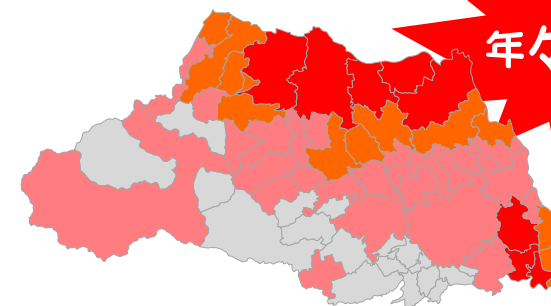

クビアカツヤカミキリについて

- ◆ 2018年1月に、特定外来生物に指定
- ◆ 自然分布は、中国、モンゴル、朝鮮半島、ベトナムなど
- ◆ 幼虫は、サクラなどのバラ科樹木の内樹皮付近を食べ、木の内部で2~3年かけて成長し、蛹(さなぎ)になる
- ◆ 幼虫の活動期は4月から11月頃で、この間に多量のフラス(木くずと糞の混ざったもの)を排出しながら食害を広げるため、樹幹に空洞が生じ、**枯死や倒木の原因**となる
- ◆ 蛹は6~8月に成虫となり、樹体の成虫脱出孔から樹体外に出る
- ◆ 雌成虫は木の樹皮の割れ目に産卵し、卵を300~400個、多いと1,000個近く産むこともある
- ◆ 成虫の寿命は、野外では1か月程度で、成虫で越冬はしない

クビアカツヤカミキリの被害発生市町村

(2025年5月23日発表/埼玉県 県政ニュースより)

平成30年度

令和3年度

令和6年度

年々被害拡大

請負防除 クビアカツヤカミキリ被害の拡大・拡散防止対策

被害樹へのスポット防除だけでは“いたちごっこ”
健全な樹を守るための“継続した防護対策”が必要！

①

フラス排出を確認したら
【樹幹注入】処理で
樹体内の幼虫を駆除！

- ◆ 薬効が樹全体に行き渡るまでに7日程度
- ◆ 効果持続は4か月程度で防護効果は85%程度
- ★重症樹の駆除は3年程度継続防除が必須！

②

フラス排出が止まった樹・健全樹は【主幹散布】処理で
孵化幼虫の食入防止！

- ◆ 株元から主幹高3mの主幹部へ年2回防除散布
- ◆ 散布量は1ℓ/㎡で防護効果は95%程度

③

【クビアカガードネット】で
羽化成虫の脱出と
樹木への産卵・侵入防止！