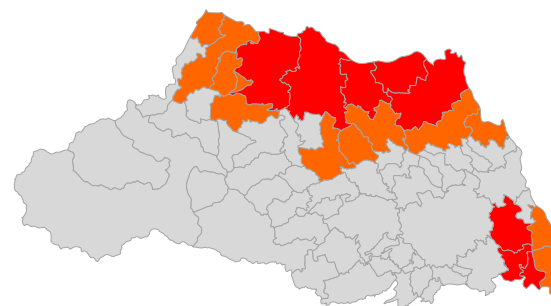

クビアカツヤカミキリについて

- ◆ 2018年1月に、特定外来生物に指定
- ◆ 自然分布は、中国、モンゴル、朝鮮半島、ベトナムなど
- ◆ 幼虫は、サクラなどのバラ科樹木の内樹皮付近を食べ、木の内部で2~3年かけて成長し、蛹(さなぎ)になる
- ◆ 幼虫の活動期は4月から11月頃で、この間に多量のフラス(木くずと糞の混ざったもの)を排出しながら食害を広げるため、樹幹に空洞が生じ、**枯死や倒木の原因**となる
- ◆ 蛹は6~8月に成虫となり、樹体の成虫脱出孔から樹体外に出る
- ◆ 雌成虫は木の樹皮の割れ目に産卵し、卵を300~400個、多いと1,000個近く産むこともある
- ◆ 成虫の寿命は、野外では1か月程度で、成虫で越冬はしない

クビアカツヤカミキリの被害発生市町村

(2025年5月23日発表/埼玉県 県政ニュースより)

平成30年度

令和3年度

令和6年度

年々被害拡大

請負防除 クビアカツヤカミキリ被害の拡大・拡散防止対策

被害樹へのスポット防除だけでは“いたちごっこ”
健全な樹を守るための“継続した防護対策”が必要！